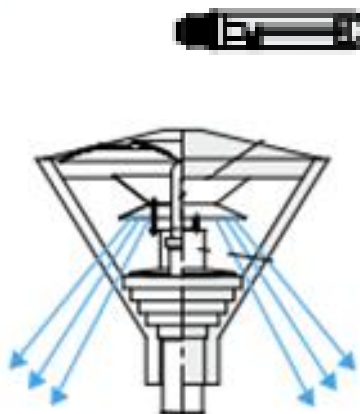

Svítidla venkovní výbojková

Svítidlo výbojkové VISTA 1599 - CLASSIC

VISTA 1599 – CLASSIC

Elegantní inovativní design, oblé tvary s funkcí samočištění a jemně laděný barevný tón, umožňují, dokonale splynout do jednoho kompaktního celku s městským prostředím.

Mechanické provedení, s možností snadné výměny všech dílů a hliníkový korpus s IP65, dává záruku dlouhověkosti. Pozdější přestavbu na LED lze provést, vložním adaptéru.

Tradičním světelným zdrojem jsou sodíkové výbojky. Teplota chromatičnosti 2000 a 4200 K.