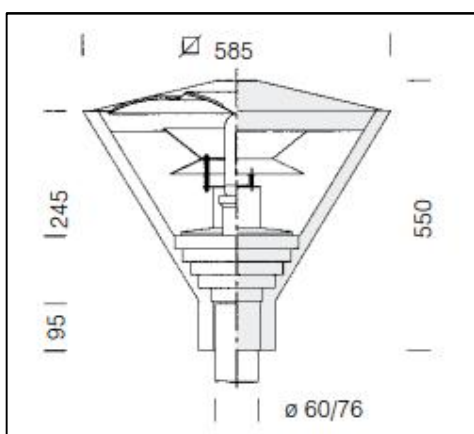

Svítidla venkovní výbojková

Svítidlo výbojkové VISTA 1599 - CLASSIC

VISTA 1599 – CLASSIC

Elegantní inovativní design, oblé tvary s funkcí samočištění a jemně laděný barevný tón, umožňují, dokonale splynout do jednoho kompaktního celku s městským prostředím.

Upevnění na sadový stožár \varnothing 60 mm.

TYP	Typ zdroje	Světelný zdroj W	Systém výkon W	Rozsah stmívání %	Teplota K	Váha kg	AstroDIM
VISTA 1599 CLASSIC 150S	NAV-T	150	169	0	2000	12,50	NE
VISTA 1599 CLASSIC 150	HCI-T	150	169	0	4200	12,50	NE